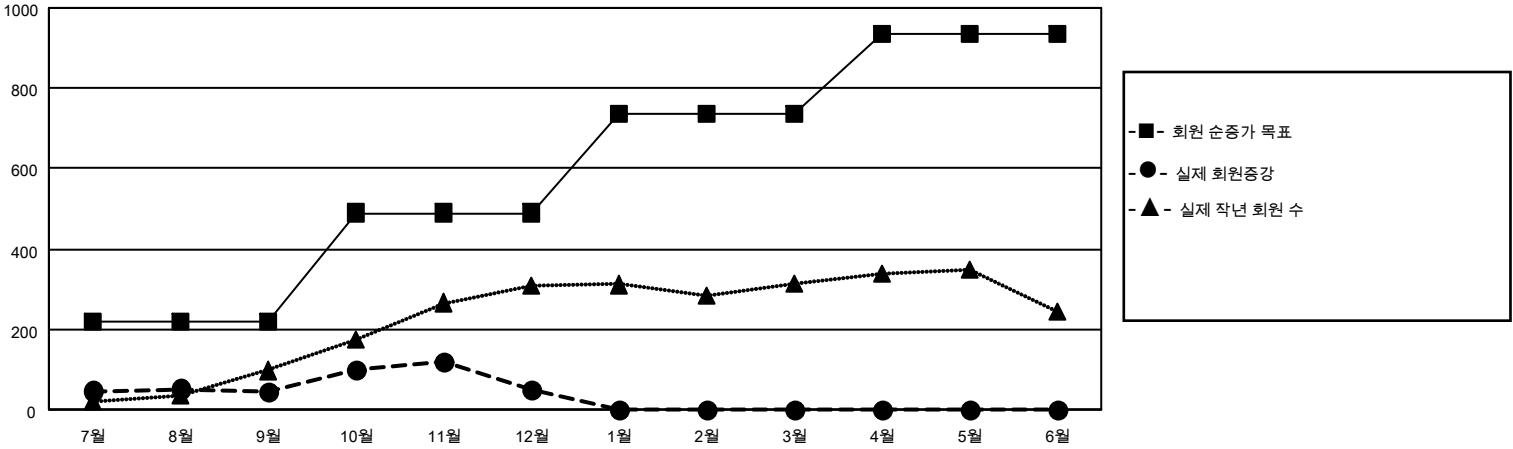

# MONTHLY MEMBERSHIP PROGRESS REPORT

장소 REPUBLIC OF KOREA

District 354 C

Results as of: 12/31/2021

클럽				회원 1인당			
결과- 2021-2022				결과- 2021-2022			
사분기	신생클럽 목표	신생클럽	해산된 클럽	사분기	회원 순증가 목표	실제 회원증강	실제 퇴회 회원 수(전출입 포함)
7월/8월/9월	2	3	2	7월/8월/9월	220	137	94
10월/11월/12월	3	5	1	10월/11월/12월	270	255	243
1월/2월/3월	3	0	0	1월/2월/3월	245	0	0
4월/5월/6월	2	0	0	4월/5월/6월	200	0	0

목표 및 누적 신생클럽 수

목표 및 누적 회원수

해산된 클럽: 3	1명 이상의 신입회원을 등록한 29 CLUBS OF 92	<b style="text-align: center;">성별 분포</b> 남성 1,442 (69.63%) 여성 629 (30.37%) NON BINARY 0 (0.00%) PREFER NOT TO ANSWER 0 (0.00%)										
<table border="1" style="width: 100%; border-collapse: collapse;"> <thead> <tr> <th style="text-align: left;">퇴회회원</th> <th style="text-align: right;">수</th> </tr> </thead> <tbody> <tr> <td>작고</td> <td style="text-align: right;">0</td> </tr> <tr> <td>클럽해산</td> <td style="text-align: right;">93</td> </tr> <tr> <td>기타</td> <td style="text-align: right;">244</td> </tr> <tr> <td><b>합계</b></td> <td style="text-align: right;"><b>337</b></td> </tr> </tbody> </table>	퇴회회원	수	작고	0	클럽해산	93	기타	244	<b>합계</b>	<b>337</b>	<a href="#">누적 회원 데이터를 확인하시려면 여기에 클릭하십시오.</a>	가족 단위 회원 총수 396  회비 절반을 지불하는 가족회원 233
퇴회회원	수											
작고	0											
클럽해산	93											
기타	244											
<b>합계</b>	<b>337</b>											