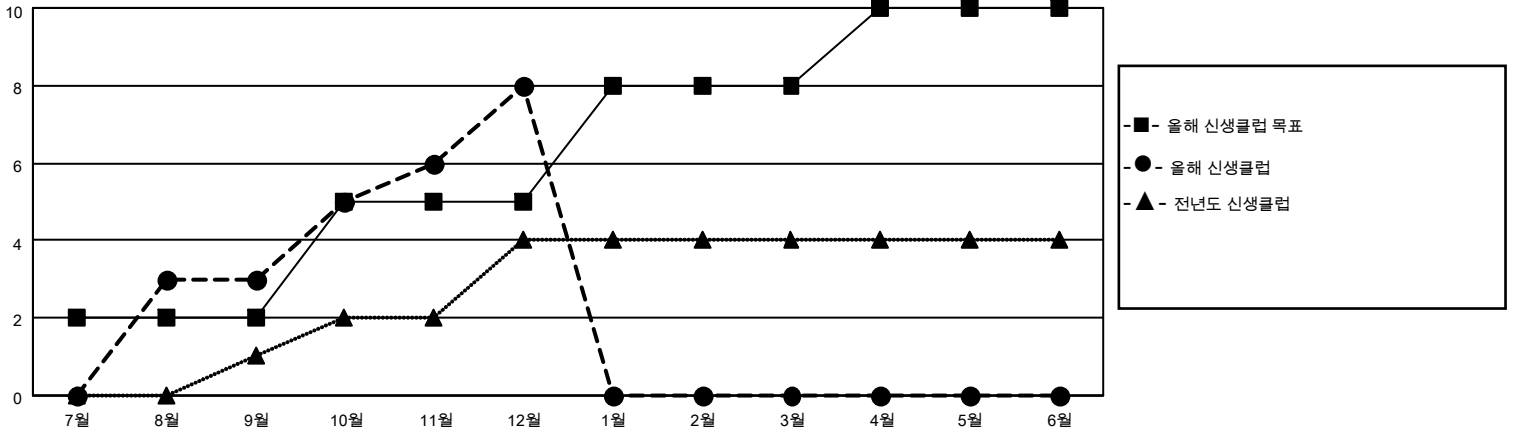

# MONTHLY MEMBERSHIP PROGRESS REPORT

장소 REPUBLIC OF KOREA

District 354 C

Results as of: 12/31/2021

클럽				회원 1인당			
결과- 2021-2022				결과- 2021-2022			
사분기	신생클럽 목표	신생클럽	해산된 클럽	사분기	회원 순증가 목표	실제 회원증강	실제 퇴회 회원 수(전출입 포함)
7월/8월/9월	2	3	2	7월/8월/9월	220	137	94
10월/11월/12월	3	5	1	10월/11월/12월	270	255	243
1월/2월/3월	3	0	0	1월/2월/3월	245	0	0
4월/5월/6월	2	0	0	4월/5월/6월	200	0	0

목표 및 누적 신생클럽 수

목표 및 누적 회원수

해산된 클럽: 3	1명 이상의 신입회원을 등록한 29 CLUBS OF 92	<b style="text-align: center;">성별 분포</b> 남성 1,442 (69.63%) 여성 629 (30.37%) NON BINARY 0 (0.00%) PREFER NOT TO ANSWER 0 (0.00%)										
<table border="1" style="width: 100%; border-collapse: collapse;"> <thead> <tr> <th style="text-align: left;">퇴회회원</th> <th style="text-align: right;">수</th> </tr> </thead> <tbody> <tr> <td>작고</td> <td style="text-align: right;">0</td> </tr> <tr> <td>클럽해산</td> <td style="text-align: right;">93</td> </tr> <tr> <td>기타</td> <td style="text-align: right;">244</td> </tr> <tr> <td><b>합계</b></td> <td style="text-align: right;"><b>337</b></td> </tr> </tbody> </table>	퇴회회원	수	작고	0	클럽해산	93	기타	244	<b>합계</b>	<b>337</b>	<a href="#">누적 회원 데이터를 확인하시려면 여기에 클릭하십시오.</a>	가족 단위 회원 총수 396  회비 절반을 지불하는 가족회원 233
퇴회회원	수											
작고	0											
클럽해산	93											
기타	244											
<b>합계</b>	<b>337</b>											